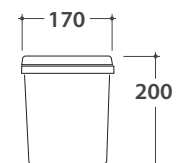

OPI Accessoires für Schufächer
OP001CAR OP002CAR OP003CAR
OP004CAR OP005CAR

GLOBO

Artikel-Nr: **OP001CAR**
Großer Behälter 32x31 h9 cm. Gewicht 0,9 Kg.

Artikel-Nr: **OP002CAR**
Mittlerer Behälter 32x24 h9 cm. Gewicht 0,5 Kg.

Artikel-Nr: **OP003CAR**
Kleiner Behälter 32x15 h7 cm. Gewicht 0,4 Kg.

Artikel-Nr: **OP004CAR**
Behälter für untere Schublade 32x25 h8,4 cm. Gewicht 0,3 Kg.

Artikel-Nr: **OP005CAR**
Abfallkorb mit Deckel 17x17 h20 cm. Gewicht 0,4 Kg.