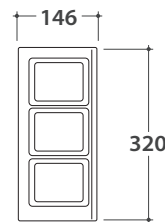

OPI Accessoires für Schufächer
OP001CAR OP002CAR OP003CAR
OP004CAR OP005CAR

GLOBO

Artikel-Nr: **OP001CAR**
Großer Behälter 32x31 h9 cm. Gewicht 0,9 Kg.

Artikel-Nr: **OP002CAR**
Mittlerer Behälter 32x24 h9 cm. Gewicht 0,5 Kg.

Artikel-Nr: **OP003CAR**
Kleiner Behälter 32x15 h7 cm. Gewicht 0,4 Kg.

Artikel-Nr: **OP004CAR**
Behälter für untere Schublade 32x25 h8,4 cm. Gewicht 0,3 Kg.

Artikel-Nr: **OP005CAR**
Abfallkorb mit Deckel 17x17 h20 cm. Gewicht 0,4 Kg.