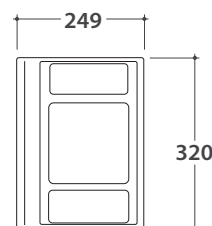

OPI Accessoires für Schufächer
OP001CAR OP002CAR OP003CAR
OP004CAR OP005CAR

GLOBO

Artikel-Nr: **OP001CAR**
Großer Behälter 32x31 h9 cm. Gewicht 0,9 Kg.

Artikel-Nr: **OP002CAR**
Mittlerer Behälter 32x24 h9 cm. Gewicht 0,5 Kg.

Artikel-Nr: **OP003CAR**
Kleiner Behälter 32x15 h7 cm. Gewicht 0,4 Kg.

Artikel-Nr: **OP004CAR**
Behälter für untere Schublade 32x25 h8,4 cm. Gewicht 0,3 Kg.

Artikel-Nr: **OP005CAR**
Abfallkorb mit Deckel 17x17 h20 cm. Gewicht 0,4 Kg.