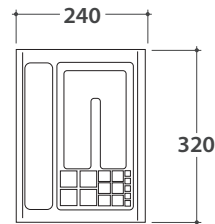

OPI Accessoires für Schufächer
OP001CAR OP002CAR OP003CAR
OP004CAR OP005CAR

GLOBO

Artikel-Nr: **OP001CAR**
Großer Behälter 32x31 h9 cm. Gewicht 0,9 Kg.

Artikel-Nr: **OP002CAR**
Mittlerer Behälter 32x24 h9 cm. Gewicht 0,5 Kg.

Artikel-Nr: **OP003CAR**
Kleiner Behälter 32x15 h7 cm. Gewicht 0,4 Kg.

Artikel-Nr: **OP004CAR**
Behälter für untere Schublade 32x25 h8,4 cm. Gewicht 0,3 Kg.

Artikel-Nr: **OP005CAR**
Abfallkorb mit Deckel 17x17 h20 cm. Gewicht 0,4 Kg.