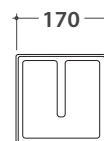

OPI Accessoires für Schufächer
OP001CAR OP002CAR OP003CAR
OP004CAR OP005CAR

GLOBO

Artikel-Nr: **OP001CAR**
Großer Behälter 32x31 h9 cm. Gewicht 0,9 Kg.

Artikel-Nr: **OP002CAR**
Mittlerer Behälter 32x24 h9 cm. Gewicht 0,5 Kg.

Artikel-Nr: **OP003CAR**
Kleiner Behälter 32x15 h7 cm. Gewicht 0,4 Kg.

Artikel-Nr: **OP004CAR**
Behälter für untere Schublade 32x25 h8,4 cm. Gewicht 0,3 Kg.

Artikel-Nr: **OP005CAR**
Abfallkorb mit Deckel 17x17 h20 cm. Gewicht 0,4 Kg.