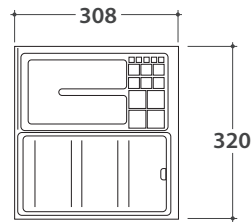

OPI Accessoires für Schufächer
OP001CAR OP002CAR OP003CAR
OP004CAR OP005CAR

GLOBO

Artikel-Nr: **OP001CAR**
Großer Behälter 32x31 h9 cm. Gewicht 0,9 Kg.

Artikel-Nr: **OP002CAR**
Mittlerer Behälter 32x24 h9 cm. Gewicht 0,5 Kg.

Artikel-Nr: **OP003CAR**
Kleiner Behälter 32x15 h7 cm. Gewicht 0,4 Kg.

Artikel-Nr: **OP004CAR**
Behälter für untere Schublade 32x25 h8,4 cm. Gewicht 0,3 Kg.

Artikel-Nr: **OP005CAR**
Abfallkorb mit Deckel 17x17 h20 cm. Gewicht 0,4 Kg.