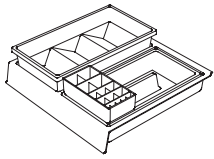

OPI Accessoires für Schufächer
OP001CAR OP002CAR OP003CAR
OP004CAR OP005CAR

GLOBO

Artikel-Nr: **OP001CAR**
Großer Behälter 32x31 h9 cm. Gewicht 0,9 Kg.

Artikel-Nr: **OP002CAR**
Mittlerer Behälter 32x24 h9 cm. Gewicht 0,5 Kg.

Artikel-Nr: **OP003CAR**
Kleiner Behälter 32x15 h7 cm. Gewicht 0,4 Kg.

Artikel-Nr: **OP004CAR**
Behälter für untere Schublade 32x25 h8,4 cm. Gewicht 0,3 Kg.

Artikel-Nr: **OP005CAR**
Abfallkorb mit Deckel 17x17 h20 cm. Gewicht 0,4 Kg.