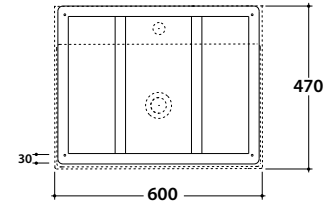

STRIPE Hängende Struktur OP061S

GLOBO

* Für Wasserhahn auf Ablage

Artikel-Nr: **OP061S**

Finish

Nero opaco
AR

Bianco opaco
BO

Hängende Struktur aus Stahl 60x47 h49 cm. Gewicht 14,1 Kg.

Informationen zur horizontalen Positionierung der Wasseranschlüsse finden Sie im technischen Datenblatt der ausgewählten Spüle

STRIPE Glasablage OP042S

Artikel-Nr: **OP042S**

Finish

Nero opaco
AR

Bianco opaco
BO

Glasablage 54,6x45,2 h0,6 cm. Gewicht 3,7 Kg

Passender Waschtisch

B6R65

B6R60S

B6R60D