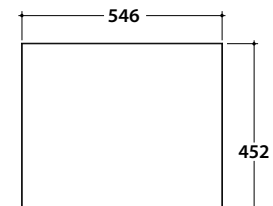

STRIPE Hängende Struktur OP061S

GLOBO

* Für Wasserhahn auf Ablage

Artikel-Nr: **OP061S**

Finish

Nero opaco
AR

Bianco opaco
BO

Hängende Struktur aus Stahl 60x47 h49 cm. Gewicht 14,1 Kg.

Informationen zur horizontalen Positionierung der Wasseranschlüsse finden Sie im technischen Datenblatt der ausgewählten Spüle

STRIPE Glasablage OP042S

Artikel-Nr: **OP042S**

Finish

Nero opaco
AR

Bianco opaco
BO

Glasablage 54,6x45,2 h0,6 cm. Gewicht 3,7 Kg

Passender Waschtisch

B6R65

B6R60S

B6R60D