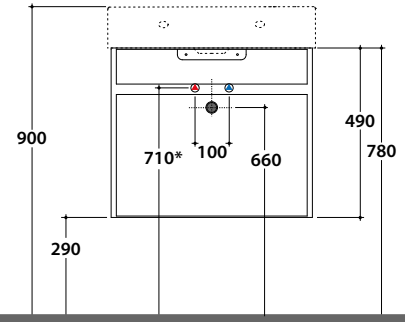

STRIPE Hängende Struktur OP061S

GLOBO

* Für Wasserhahn auf Ablage

Artikel-Nr: **OP061S**

Finish

Nero opaco
AR

Bianco opaco
BO

Hängende Struktur aus Stahl 60x47 h49 cm. Gewicht 14,1 Kg.

Informationen zur horizontalen Positionierung der Wasseranschlüsse finden Sie im technischen Datenblatt der ausgewählten Spüle

STRIPE Glasablage OP042S

Artikel-Nr: **OP042S**

Finish

Nero opaco
AR

Bianco opaco
BO

Glasablage 54,6x45,2 h0,6 cm. Gewicht 3,7 Kg

Passender Waschtisch

B6R65

B6R60S

B6R60D