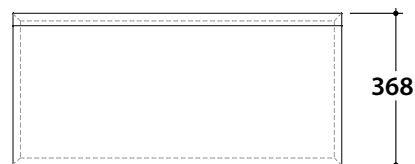

Wandhängende Unterschränke **JAVIER** h 36,8 cm
JA36105

GLOBO

Kategorie 1

Thermostrukturiertes Melamin

Kategorie 3
Lackiert