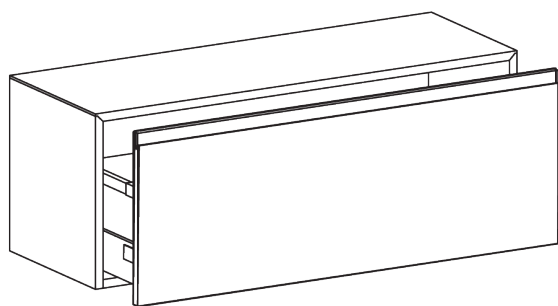

Wandhängende Unterschränke **JAVIER** h 36,8 cm
JA36105

GLOBO

Kategorie 1

Thermostrukturiertes Melamin

Kategorie 3
Lackiert