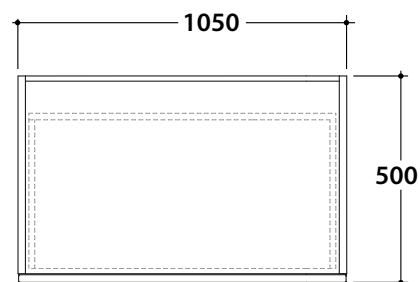

Wandhängende Unterschränke **JAVIER** h 36,8 cm
JA36105

GLOBO

Kategorie 1

Thermostrukturiertes Melamin

Kategorie 3
Lackiert