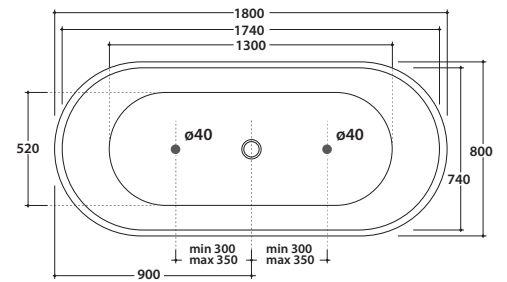

Artikel-Nr: **KOIB141BO**

Ovale badewanne aus mattweißem Acryl 180x80 h60 cm.  
Freistehende Installation.

Technische Details:

Gewicht der Wanne: Kg. 51,00

Wasserkapazität: Lt. 380,00

Gewicht wenn voll: Kg. 431,00