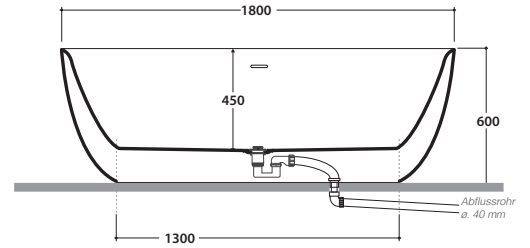

Artikel-Nr: **KOIB141BO**

Ovale badewanne aus mattweißem Acryl 180x80 h60 cm.  
Freistehende Installation.

Technische Details:

Gewicht der Wanne: Kg. 51,00

Wasserkapazität: Lt. 380,00

Gewicht wenn voll: Kg. 431,00