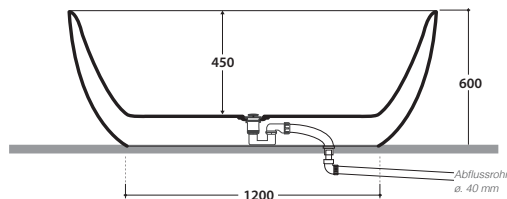

Artikel-Nr: **KOIB142BO**

Ovale badewanne aus mattweißem Acryl 170x78 h60 cm.  
Freistehende Installation.

Technische Details:

Gewicht der Wanne: Kg. 51,00

Wasserkapazität: Lt. 310,00

Gewicht wenn voll: Kg. 361,00