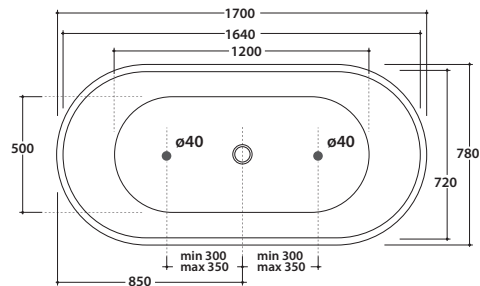

# GLOBO

Bagno di Colore  
Intern  
Weiß glänzend  
Extern  
Bagno di Colore

Artikel-Nr: **KOIB142BI**

Ovale badewanne aus glänzend weißem Acryl 170x78 h60 cm.  
Freistehende Installation.

Bagno di Colore  
Intern  
Mattweiß  
Extern  
Bagno di Colore

Artikel-Nr: **KOIB142BO**

Ovale badewanne aus mattweißem Acryl 170x78 h60 cm.  
Freistehende Installation.

Technische Details:

Gewicht der Wanne: Kg. 51,00

Wasserkapazität: Lt. 310,00

Gewicht wenn voll: Kg. 361,00