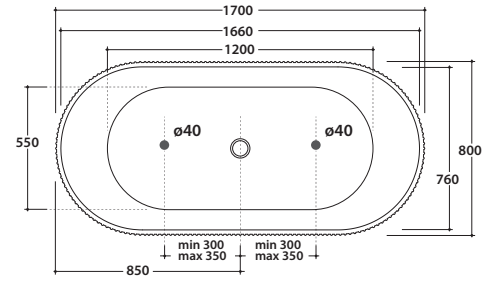

# GLOBO

Bagno di Colore  
Intern  
Weiß glänzend  
Extern  
Bagno di Colore

Artikel-Nr: **KOIB143BI**

Ovale badewanne aus glänzend weißem Acryl 170x80 h58 cm.  
Freistehende Installation.

Bagno di Colore  
Intern  
Mattweiß  
Extern  
Bagno di Colore

Artikel-Nr: **KOIB143BO**

Ovale badewanne aus mattweißem Acryl 170x80 h58 cm.  
Freistehende Installation.

Technische Details:  
Gewicht der Wanne: Kg. 47,50  
Wasserkapazität: Lt. 260,00  
Gewicht wenn voll: Kg. 307,50