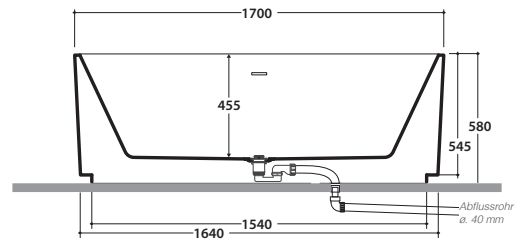

# GLOBO

Bagno di Colore  
Intern  
Weiß glänzend  
Extern  
Bagno di Colore

Artikel-Nr: **KOIB143BI**

Ovale badewanne aus glänzend weißem Acryl 170x80 h58 cm.  
Freistehende Installation.

Bagno di Colore  
Intern  
Mattweiß  
Extern  
Bagno di Colore

Artikel-Nr: **KOIB143BO**

Ovale badewanne aus mattweißem Acryl 170x80 h58 cm.  
Freistehende Installation.

Technische Details:  
Gewicht der Wanne: Kg. 47,50  
Wasserkapazität: Lt. 260,00  
Gewicht wenn voll: Kg. 307,50