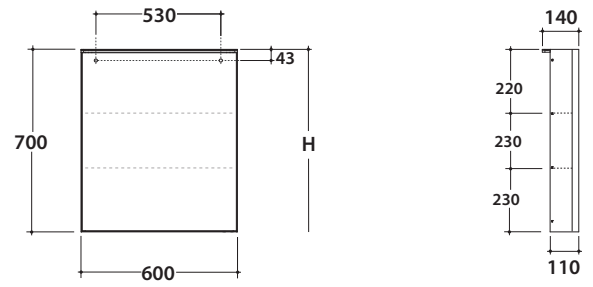

Spiegelschrank SP032

GLOBO

Artikel-Nr: **SP032**

Spiegelschrank 60x70 x 11 cm. mit LED-Lampe 9,2 W. Lumen 650.
Mit Ablagen und Innenspiegel. Gewicht 21,5 Kg.

H = Empfohlene Einbauhöhe 190 cm.