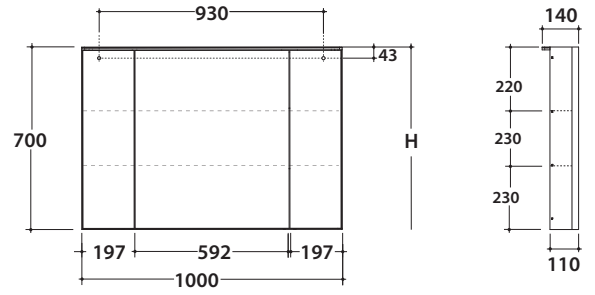

Spiegelschrank SP034

GLOBO

Artikel-Nr: **SP034**

Spiegelschrank 100x70 x 11 cm. mit LED-Lampe 15,6 W. Lumen 1100.
Mit Ablagen und Innenspiegel. Gewicht 35,5 Kg.

H = Empfohlene Einbauhöhe 190 cm.